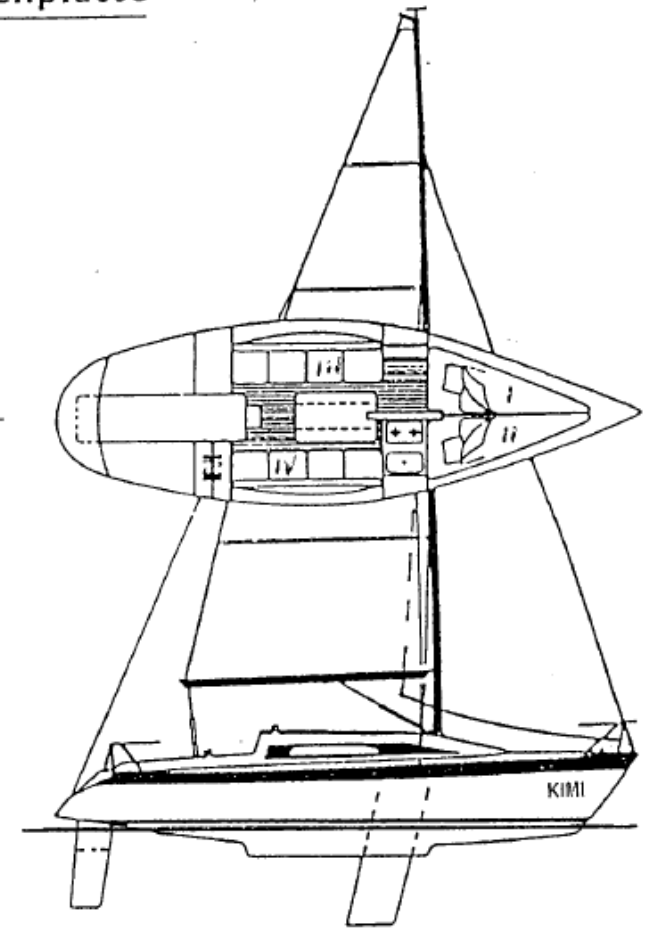

H&K Boots-Charter

P.Klemm
Querbrakenring 32
38442 Wolfsburg

Tel. 05361 7721 -63 Fax -73
mobil 0177 1542 700

Mecklenburger Seenplatte

~~15er Jollenkreuzer~~

Länge	6,50m
Breite	2,50m
Tiefgang	0,20/1,15m
Gewicht	740kg
Segelfläche	15m ²
zul. Personenzahl	4

VIVA 700

Länge ü.a.	7,30m
Breite	2,50m
Tiefgang	0,35/1,40m
Gewicht	1450kg
Segelfläche	24m ² (30 m ²)
zul. Personenzahl	6

Dehlya 25

Länge	7,60m
Breite	2,50m
Tiefgang	0,45/1,30m
Gewicht	1400kg
Segelfläche	26m ²
zul. Personenzahl	4