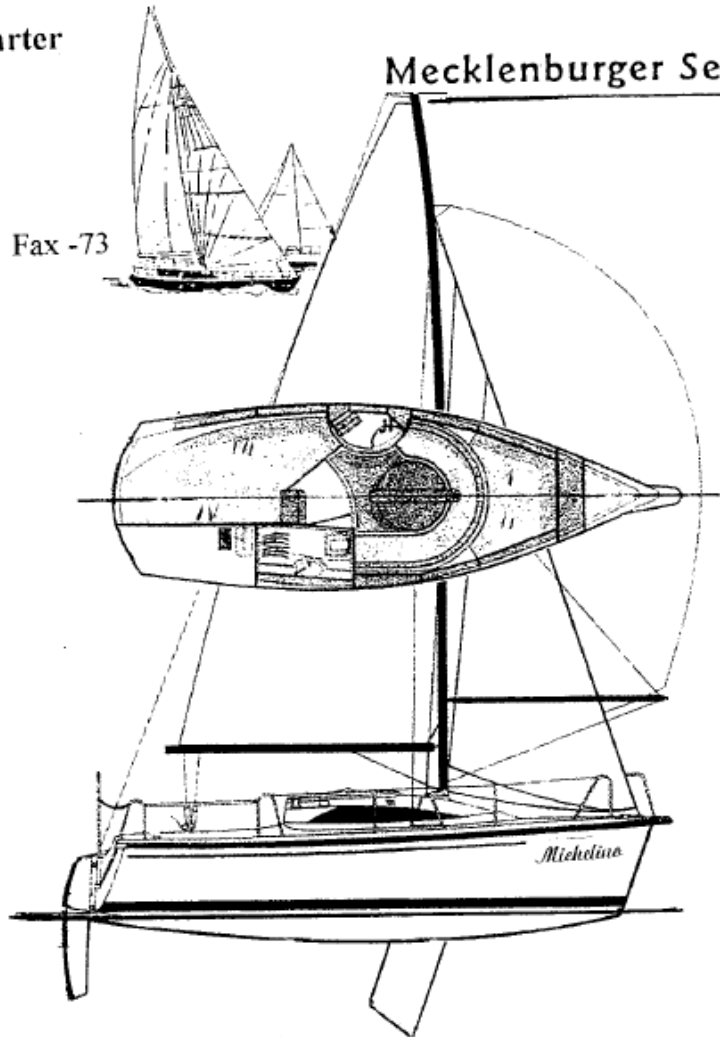

H&K Boots-Charter

P.Klemm
Querbrakenring 32
38442 Wolfsburg

Tel. 05361 7721 -63 Fax -73
mobil 0177 1542 700

Mecklenburger Seenplatte

~~15er Jollenkreuzer~~

Länge	6,50m
Breite	2,50m
Tiefgang	0,20/1,15m
Gewicht	740kg
Segelfläche	15m ²
zul. Personenzahl	4

VIVA 700

Länge ü.a.	7,30m
Breite	2,50m
Tiefgang	0,35/1,40m
Gewicht	1450kg
Segelfläche	24m ² (30 m ²)
zul. Personenzahl	6

Dehlya 25

Länge	7,60m
Breite	2,50m
Tiefgang	0,45/1,30m
Gewicht	1400kg
Segelfläche	26m ²
zul. Personenzahl	4