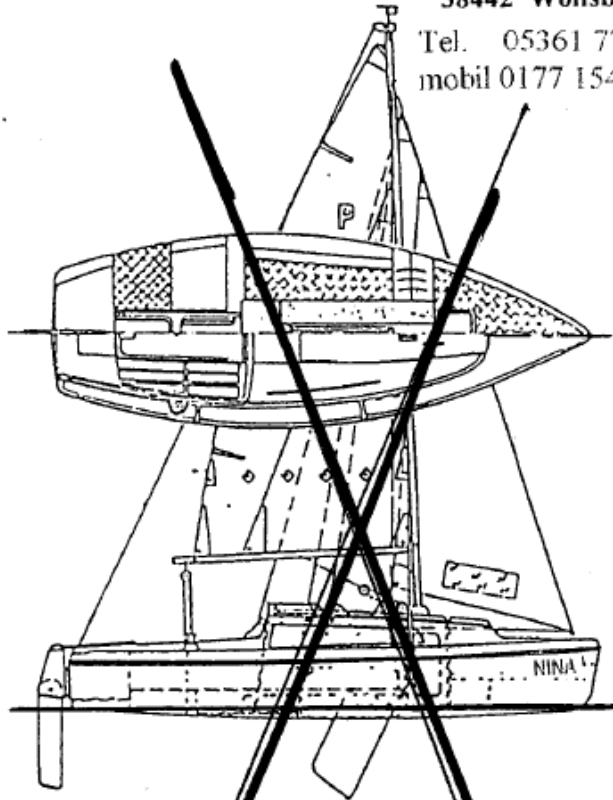

H&K Boots-Charter

P.Klemm
Querbrakenring 32
38442 Wolfsburg

Tel. 05361 7721 -63 Fax -73
mobil 0177 1542 700

Mecklenburger Seenplatte

~~15er Jollenkreuzer~~

Länge	6,50m
Breite	2,50m
Tiefgang	0,20/1,15m
Gewicht	740kg
Segelfläche	15m ²
zul. Personenzahl	4

VIVA 700

Länge ü.a.	7,30m
Breite	2,50m
Tiefgang	0,35/1,40m
Gewicht	1450kg
Segelfläche	24m ² (30 m ²)
zul. Personenzahl	6

Dehlya 25

Länge	7,60m
Breite	2,50m
Tiefgang	0,45/1,30m
Gewicht	1400kg
Segelfläche	26m ²
zul. Personenzahl	4